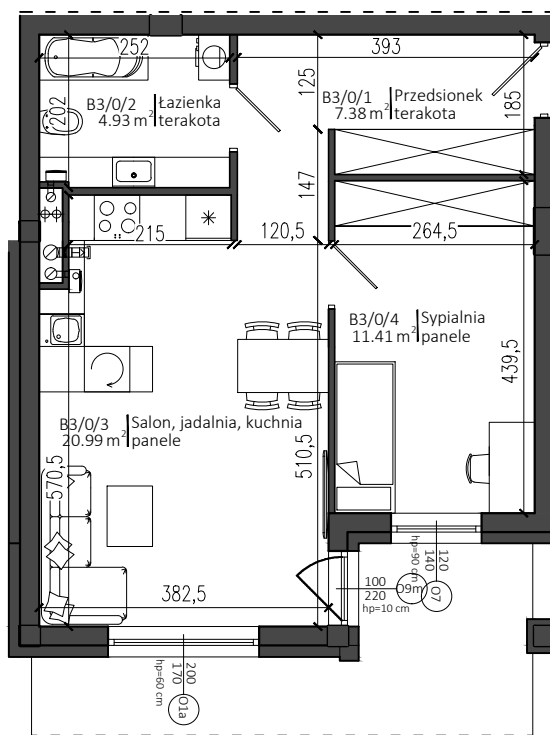

## M B3/0 PARTER

LICZBA POKOI 2  
POW. UŻYTKOWA 44,71 m<sup>2</sup>  
OGRÓDEK 27,93 m<sup>2</sup>

Rzut parteru

Podana powierzchnia jest orientacyjna i nie stanowi oferty handlowej.

Sytuacja

Lokalizacja mieszkania